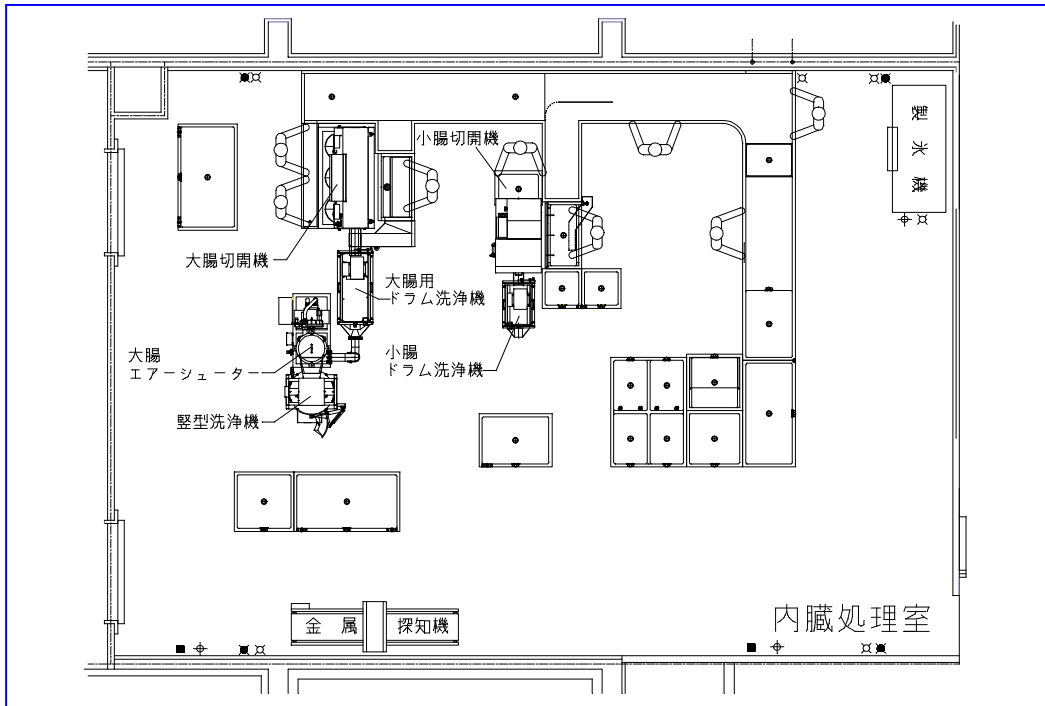

豚の内臓室

マトヤ技研工業株式会社は、内臓検査コンベアからボイル装置まで、
内臓室の一貫システムを設計・製作・施工致します。

製造、発売元

マトヤ技研工業株式会社